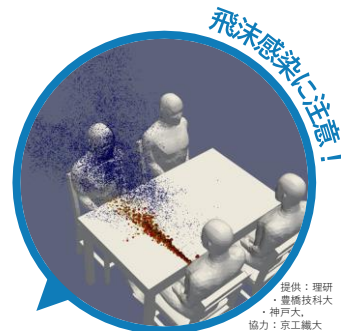

もう一度確認しよう

学校生活のコロナ対策

- ✓ 感染力が強い変異株は、若い皆さんにも感染リスクが高く、重症化の可能性も！
- ✓ マスクを外した瞬間が危険大！
- ✓ 学校内だけでなく、放課後や休日にも感染対策の徹底を！

マスクを外しやすいシーンの例

部活動のリスクシーン
動画もチェック

！ 昼食中は会話をしない

！ 着替中もマスク

！ 休憩中もマスク
水分補給中は話さない

放課後や休日のNGシーンの例

放課後・休日のNGシーン
動画もチェック

⊘ 友達の家で遊ばない

⊘ 友達と会食しない

⊘ 友達とカラオケに行かない

コロナに感染しない、させない！

困ったときは

0570-550571
新型コロナコールセンター